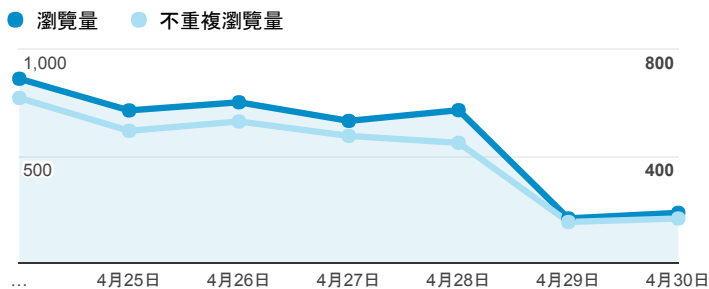

報表02_流量

2017年4月24日 - 2017年4月30日

所有使用者
100.00% 個工作階段

瀏覽量和平均網頁停留時間

瀏覽量和造訪

瀏覽量和不重複瀏覽量

造訪和新造訪率 (依 服務供應商 分組)

服務供應商	工作階段	瀏覽量
taipei taiwan	820	1,463
tamkang university	558	1,479
taiwan mobile co. ltd.	113	185
tfn media co. ltd.	113	208
panchiao taipei hsien taiwan	107	164
taiwan fixed network co. ltd.	102	160
vibo telecom inc.	41	79
(not set)	31	41
kbro co. ltd.	27	35
mobile business group	22	27

造訪和瀏覽量 (依 分享網址 分組)

分享網址	工作階段	瀏覽量
eportfolio.tku.edu.tw/	1,551	2,584
eportfolio.tku.edu.tw/index_detail_share.aspx?id=537C19E76E8126BF	129	145
eportfolio.tku.edu.tw/index_detail_share.aspx?id=0857AE920B259F8E	53	61
eportfolio.tku.edu.tw/index_detail.aspx?category=14&sr v=3	41	113
eportfolio.tku.edu.tw/index_detail.aspx?srv=3	24	38
eportfolio.tku.edu.tw/index.aspx	24	155
eportfolio.tku.edu.tw/tkustudentlink.aspx	24	26
eportfolio.tku.edu.tw/index_detail.aspx?category=17&sr v=3	22	38
eportfolio.tku.edu.tw/index_detail.aspx?category=23&sr v=3	12	23
eportfolio.tku.edu.tw/index_detail.aspx?category=50&sr v=3	9	15