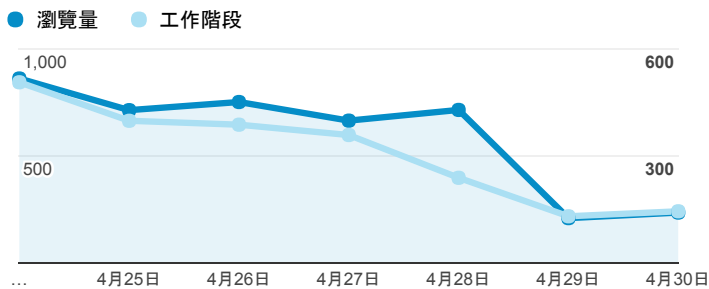

報表02_流量

2017年4月24日 - 2017年4月30日

所有使用者
100.00% 個工作階段

瀏覽量和平均網頁停留時間

瀏覽量和造訪

瀏覽量和不重複瀏覽量

造訪和新造訪率 (依 服務供應商 分組)

服務供應商	工作階段	瀏覽量
taipei taiwan	820	1,463
tamkang university	558	1,479
taiwan mobile co. ltd.	113	185
tfn media co. ltd.	113	208
panchiao taipei hsien taiwan	107	164
taiwan fixed network co. ltd.	102	160
vibo telecom inc.	41	79
(not set)	31	41
kbro co. ltd.	27	35
mobile business group	22	27

造訪和瀏覽量 (依 分享網址 分組)

分享網址	工作階段	瀏覽量
eportfolio.tku.edu.tw/	1,551	2,584
eportfolio.tku.edu.tw/index_detail_share.aspx?id=537C19E76E8126BF	129	145
eportfolio.tku.edu.tw/index_detail_share.aspx?id=0857AE920B259F8E	53	61
eportfolio.tku.edu.tw/index_detail.aspx?category=14&sr v=3	41	113
eportfolio.tku.edu.tw/index_detail.aspx?srv=3	24	38
eportfolio.tku.edu.tw/index.aspx	24	155
eportfolio.tku.edu.tw/tkustudentlink.aspx	24	26
eportfolio.tku.edu.tw/index_detail.aspx?category=17&sr v=3	22	38
eportfolio.tku.edu.tw/index_detail.aspx?category=23&sr v=3	12	23
eportfolio.tku.edu.tw/index_detail.aspx?category=50&sr v=3	9	15