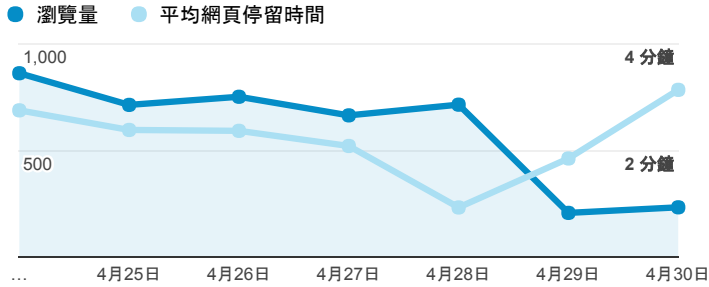

報表02_流量

2017年4月24日 - 2017年4月30日

所有使用者
100.00% 個工作階段

瀏覽量和平均網頁停留時間

瀏覽量和造訪

瀏覽量和不重複瀏覽量

造訪和新造訪率 (依 服務供應商 分組)

服務供應商	工作階段	瀏覽量
taipei taiwan	820	1,463
tamkang university	558	1,479
taiwan mobile co. ltd.	113	185
tfn media co. ltd.	113	208
panchiao taipei hsien taiwan	107	164
taiwan fixed network co. ltd.	102	160
vibo telecom inc.	41	79
(not set)	31	41
kbro co. ltd.	27	35
mobile business group	22	27

造訪和瀏覽量 (依 分享網址 分組)

分享網址	工作階段	瀏覽量
eportfolio.tku.edu.tw/	1,551	2,584
eportfolio.tku.edu.tw/index_detail_share.aspx?id=537C19E76E8126BF	129	145
eportfolio.tku.edu.tw/index_detail_share.aspx?id=0857AE920B259F8E	53	61
eportfolio.tku.edu.tw/index_detail.aspx?category=14&sr v=3	41	113
eportfolio.tku.edu.tw/index_detail.aspx?srv=3	24	38
eportfolio.tku.edu.tw/index.aspx	24	155
eportfolio.tku.edu.tw/tkustudentlink.aspx	24	26
eportfolio.tku.edu.tw/index_detail.aspx?category=17&sr v=3	22	38
eportfolio.tku.edu.tw/index_detail.aspx?category=23&sr v=3	12	23
eportfolio.tku.edu.tw/index_detail.aspx?category=50&sr v=3	9	15